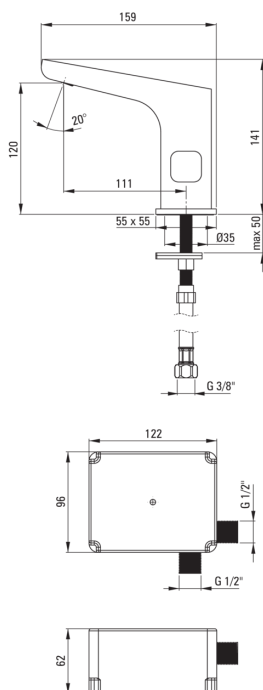

HIACYNT

Baterie pentru chiuvetă, fără contact direct

deante

Codul produsului: BQH_029R

Culoarea: cromat

Baterie

Finisaj	cromat
Tipul bateriei	senzor
Metoda de instalare	de sine stătător
Clasa de debit [l/min]	Z - 4-9 l/min
Grupa acustică [db]	I ($x \leq 20$)
Supape de reținere	Da

Baterie cartuș

Pipe

Tipul pipei	fix
Raza de acțiune a pipei bateriei [mm]	112
Material	alamă

Aeratoare

Tipul aeratorului	plat, pivotant
Dimensiunea aeratorului	M24

Furtunuri de racordare

Lungimea [mm]	450
Filet de instalare	1/2"
Filet de conexiune	M8

Caracteristici:

- Corpul bateriei este fabricat din alamă de cea mai bună calitate.
- Baterie fără contact direct cu senzor de mișcare
- Baterie este dotată cu aerator.
- Aeratorul mobil permite direcționarea jetului de apă.
- Furtunuri de racordare de 45 cm incluse
- Clasa de debit Z (4-9 l/min) permite reducerea consumului de apă.
- Baterie este dotată cu supape antiretur pentru a nu permite curgerea apei înapoi în instalație.
- Doar cele mai bune materiale, a căror calitate a fost certificată prin teste de laborator